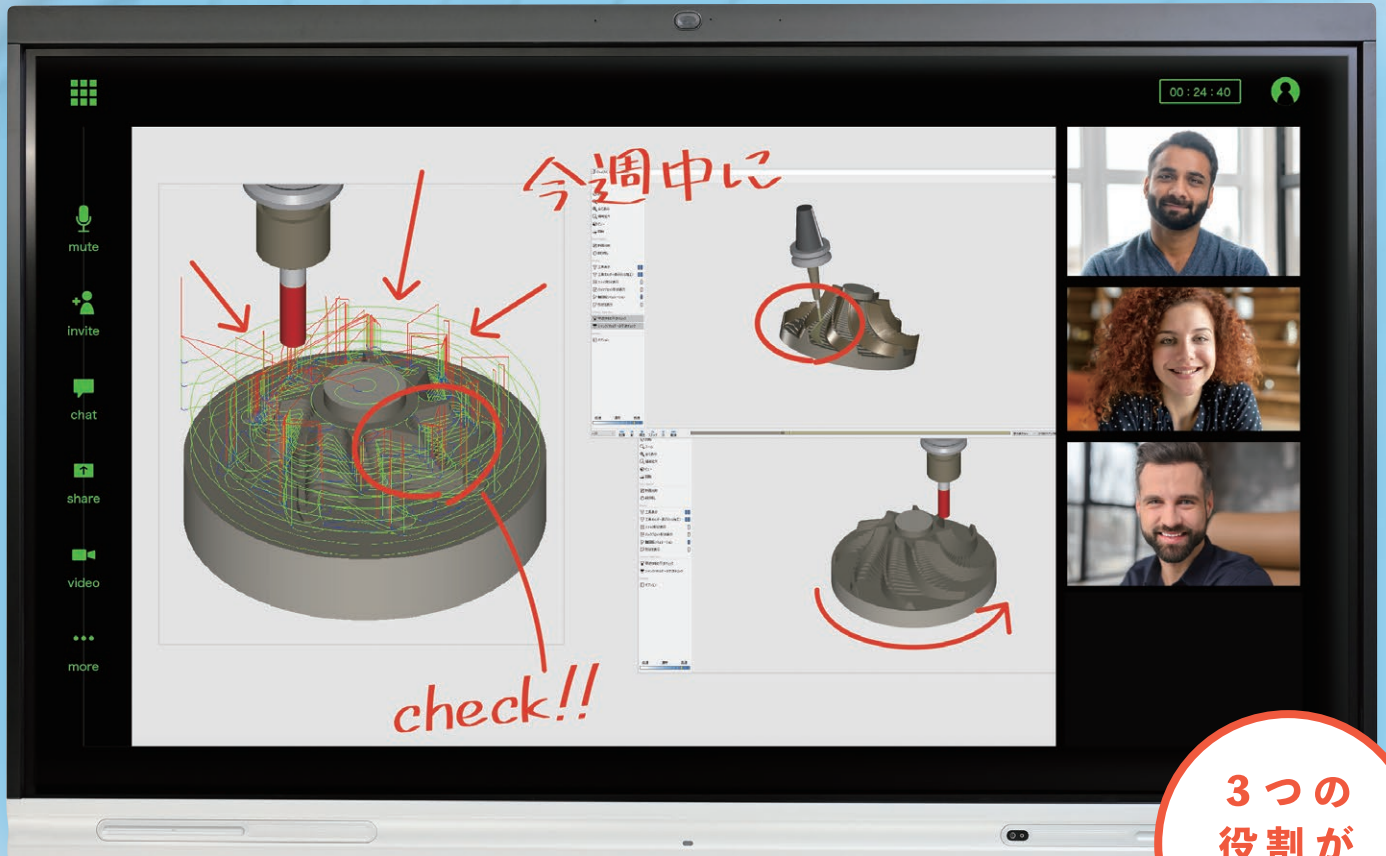

会議室からDXを。
ホワイトボード・4Kディスプレイ・WEB会議端末が3 in 1。

AEW-BI65

3つの
役割が
1台で!

DX Smart Board

- 65インチ 4Kディスプレイ
- カメラ・マイク・スピーカー内蔵
- 20ポイントまで同時書込可能
- QRコードでファイル共有
- ワイヤレスプロジェクション

※画面はハメ込み合成です。また、画像はイメージです。

1台3役で会議室をスマート化。 綺麗画質・簡単操作・多機能の 液晶ホワイトボード。

◆高画質な4Kマルチタッチディスプレイ

65インチの大画面ながら高精細4K解像度のマルチタッチディスプレイは、細かい文字も見やすく描画します。さらに最大20ポイントまでの同時書き込みが可能です。

◆ワイヤレスプロジェクション

ノートPCやスマートフォン、タブレットなどOSに依存せず最大9台の端末から同時ワイヤレス投影、4分割画面表示が可能です。またQRコードやメールでのファイル共有も無線で行えます。

◆高いパフォーマンスと利便性

接続端子	USB3.0×3 (左側側面×1、裏面×2) マイクロUSB×1、RJ-45×1、RS-232×1
ビデオ入力	HDMI入力×1
音声出力	3.5 (ライン出力) ポート×1
光センサー	1
IrDA	1

内蔵スピーカー	2
音声ピックアップ距離	6m~8m
マイクの数	2
ポラーパターン	全方向性

AGC / エコー・キャンセリング /
インテリジェントノイズフィルタリング 対応

反応時間	<10ms
タッチポイント	20
タッチ解像度	32,767×32,767