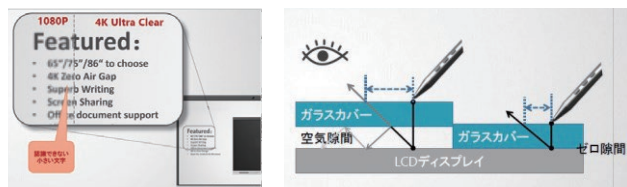

会議室からDXを。
ホワイトボード・4Kディスプレイ・WEB会議端末が3 in 1。

AEW-BI65

3つの
役割が
1台で!

DX Smart Board

- 65インチ 4Kディスプレイ
- カメラ・マイク・スピーカー内蔵
- 20ポイントまで同時書込可能
- QRコードでファイル共有
- ワイヤレスプロジェクション

※画面はハメ込み合成です。また、画像はイメージです。

1台3役で会議室をスマート化。 綺麗画質・簡単操作・多機能の 液晶ホワイトボード。

◆高画質な4Kマルチタッチディスプレイ

65インチの大画面ながら高精細4K解像度のマルチタッチディスプレイは、細かい文字も見やすく描画します。さらに最大20ポイントまでの同時書き込みが可能です。

◆ワイヤレスプロジェクション

ノートPCやスマートフォン、タブレットなどOSに依存せず最大9台の端末から同時ワイヤレス投影、4分割画面表示が可能です。またQRコードやメールでのファイル共有も無線で行えます。

◆高いパフォーマンスと利便性

接続端子	USB3.0×3 (左側側面×1、裏面×2) マイクロUSB×1、RJ-45×1、RS-232×1
ビデオ入力	HDMI入力×1
音声出力	3.5 (ライン出力) ポート×1
光センサー	1
IrDA	1

内蔵スピーカー	2
音声ピックアップ距離	6m~8m
マイクの数	2
ポラーパターン	全方向性

AGC / エコー・キャンセリング /
インテリジェントノイズフィルタリング 対応

反応時間	<10ms
タッチポイント	20
タッチ解像度	32,767×32,767