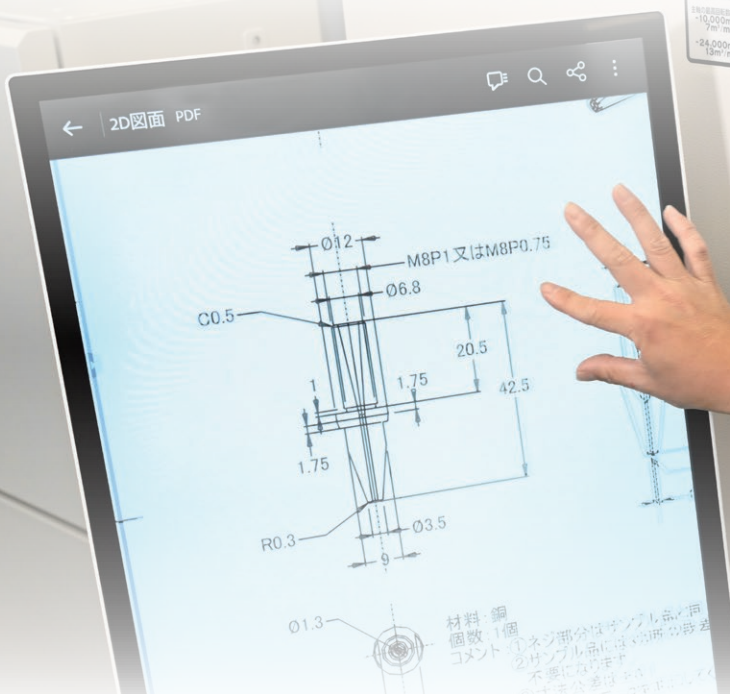

スムーズな移動。
自由自在のレイアウト。
ストレスフリーな操作性。
導入したその日から
デジタルな空間が広がる
DX時代の頼れる相棒。

MOVABLE

Smart Board

ムーバブルスマートボード

Movable Smart Board についてお問い合わせは

想像以上の使い勝手。
業務中の様々な場面であなたに付き添います。
どんな所で使うのかもあなた次第です。

■ 広い調整幅

画面は±90°の回転が可能。横向き・縦向きどちらの表示にも対応します。画面の高さ、前後の傾斜も調整可能。最適なポジションでディスプレイをセットできます。

■ Android OS搭載

Android OSを搭載。好きなアプリをインストールして自分好みの1台にカスタマイズすることも可能です。

■ ケーブルレス

台座部分に大容量バッテリーを搭載。フル充電で約6時間のワイヤレス稼働が可能です。さらに、5つのキャスターがスムーズな移動をサポート。使用場所を選びません。

※32インチモデルの仕様です。

USE CASE 1

工場内でも移動が楽々。
機械のすぐ側で図面や作業指示書を大画面で確認。

図面を確認するなら、FAXよりも鮮明な電子データがベスト。工場内で持ち運べば、大画面かつタッチ操作で図面の確認が行えます。対応アプリをインストールすれば、3次元CADのモデルデータ閲覧も可能。図面や作業指示書など、紙情報の電子化は製造現場のDX化の第一歩です。

USE CASE 2

来客の際には玄関先へウェルカムボードとして。

店舗の入口やオフィスの受付に「ムーバブルスマートボード」を設置すれば、見た目もクールなウェルカムボードに。自社の紹介動画などを流しておけば、待ち時間のあいだに自社をPRしてくれる広告塔の役割も担ってくれます。来客時のアイキャッチに効果抜群です。

● 共通仕様

アスペクト比	16:9
解像度	1920 x 1080
OS	Android 12
CPU	MTK8788
メモリ	8GB
ストレージ	128GB
キャスター	5輪

● モデルごとの仕様

	32インチ	24インチ
液晶サイズ(モデル)	32インチ	24インチ
インターフェース	USB 2.0 TypeA / USB Type C / HDMI / AUDIO	USB-Type C(転送のみ) / USB-A(転送のみ)
スピーカー	10Wスピーカーを2基搭載	3Wスピーカーを2基搭載
重さ	18.5kg	13.5kg
バッテリー	12000mAh	10000mAh
連続稼働時間 / YouTube連続再生時間	7時間 / 6時間	5.5時間 / 4.5時間
通信規格	内蔵 802.11b/g/n Wi-Fi / Bluetooth 4.2	Wi-Fi 4 / Bluetooth 4.2