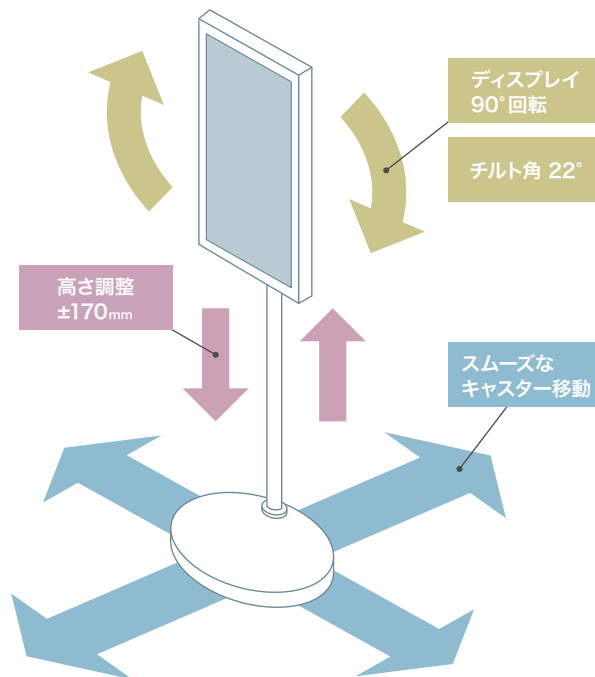

スムーズな移動。
自由自在のレイアウト。
ストレスフリーな操作性。
導入したその日から
デジタルな空間が広がる
DX時代の頼れる相棒。

MOVABLE

Smart Board

ムーバブルスマートボード

Movable Smart Board についてお問い合わせは

想像以上の使い勝手。
業務中の様々な場面であなたに付き添います。
どんな所で使うのかもあなた次第です。

■ 広い調整幅

画面は±90°の回転が可能。横向き・縦向きどちらの表示にも対応します。画面の高さ、前後の傾斜も調整可能。最適なポジションでディスプレイをセットできます。

■ Android OS搭載

Android OSを搭載。好きなアプリをインストールして自分好みの1台にカスタマイズすることも可能です。

■ ケーブルレス

台座部分に大容量バッテリーを搭載。フル充電で約6時間のワイヤレス稼働が可能です。さらに、5つのキャスターがスムーズな移動をサポート。使用場所を選びません。

※32インチモデルの仕様です。

USE CASE 1

工場内でも移動が楽々。
機械のすぐ側で図面や作業指示書を大画面で確認。

図面を確認するなら、FAXよりも鮮明な電子データがベスト。工場内で持ち運べば、大画面かつタッチ操作で図面の確認が行えます。対応アプリをインストールすれば、3次元CADのモデルデータ閲覧も可能。図面や作業指示書など、紙情報の電子化は製造現場のDX化の第一歩です。

USE CASE 2

来客の際には玄関先へウェルカムボードとして。

店舗の入口やオフィスの受付に「ムーバブルスマートボード」を設置すれば、見た目もクールなウェルカムボードに。自社の紹介動画などを流しておけば、待ち時間のあいだに自社をPRしてくれる広告塔の役割も担ってくれます。来客時のアイキャッチに効果抜群です。

● 共通仕様

アスペクト比	16:9
解像度	1920 x 1080
OS	Android 12
CPU	MTK8788
メモリ	8GB
ストレージ	128GB
キャスター	5輪

● モデルごとの仕様

	32インチ	24インチ
液晶サイズ(モデル)	32インチ	24インチ
インターフェース	USB 2.0 TypeA / USB Type C / HDMI / AUDIO	USB-Type C(転送のみ) / USB-A(転送のみ)
スピーカー	10Wスピーカーを2基搭載	3Wスピーカーを2基搭載
重さ	18.5kg	13.5kg
バッテリー	12000mAh	10000mAh
連続稼働時間 / YouTube連続再生時間	7時間 / 6時間	5.5時間 / 4.5時間
通信規格	内蔵 802.11b/g/n Wi-Fi / Bluetooth 4.2	Wi-Fi 4 / Bluetooth 4.2